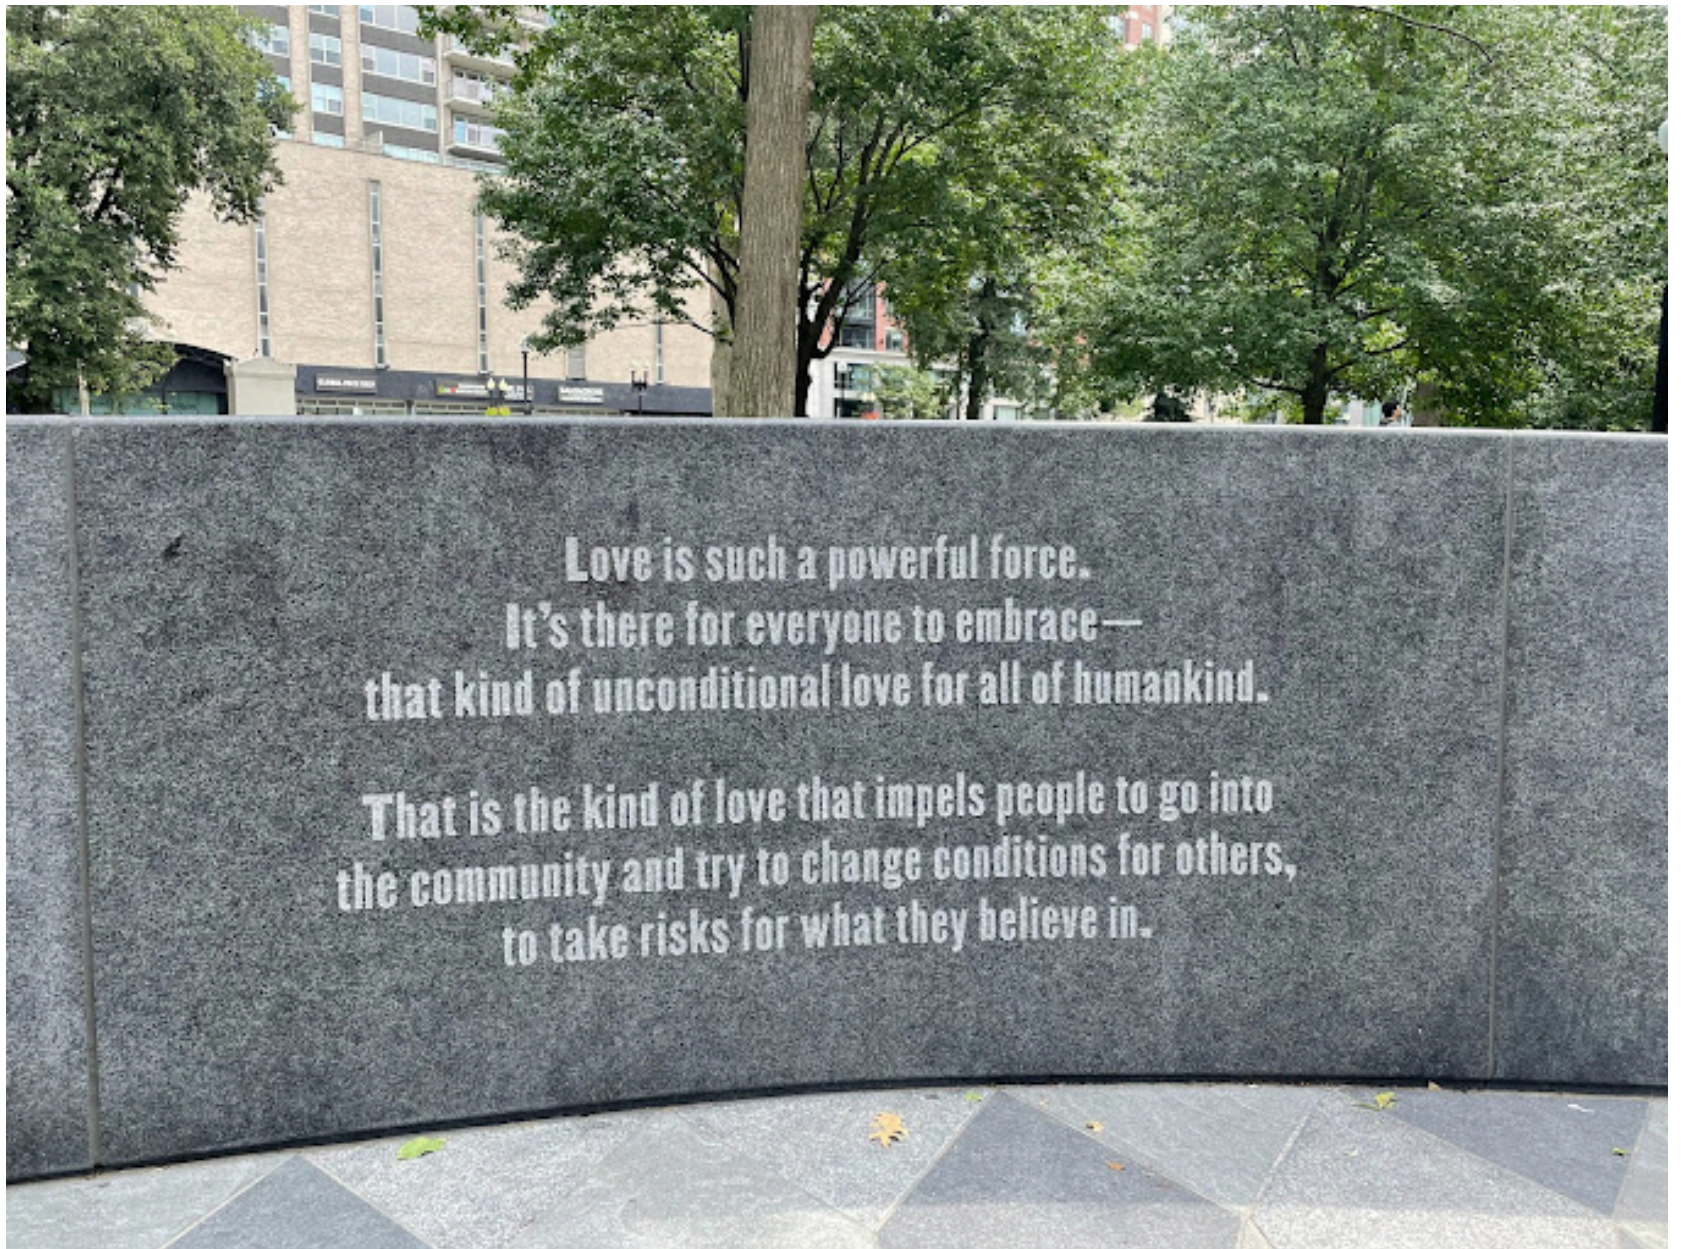

SCULPTURE monumentale

The Embrace (L'Étreinte)

entre 2019 et 2023

Hank Willis Thomas (1976, États-Unis)

Cette **sculpture** représente quatre bras enlacés symbolisant **l'amour, l'unité, la solidarité et la paix.**

L'œuvre encourage l'idée que **malgré nos différences**, nous devrions chercher à nous comprendre et à **nous soutenir mutuellement.**

Plan d'ensemble

Mémorial dédié à Martin Luther King Jr. & Coretta Scott King

**Les visiteurs sont invités à marcher sous la sculpture, à entrer dans son étreinte.
En levant les yeux, ils découvrent le ciel à travers la structure.**

Vue en plongée

Vue en plongée

Vue de profil : un cœur représenté